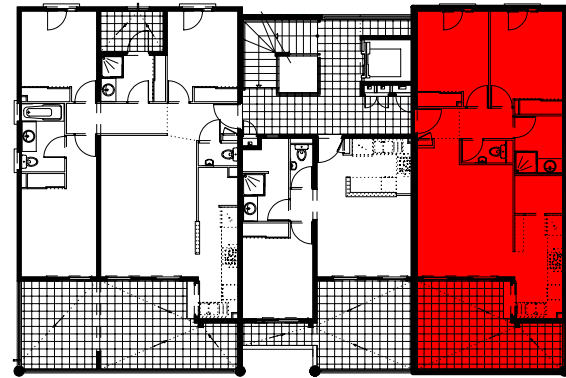

RESIDENCE de 108 logements de standing

Résidence "DOMAINE DE CHAMBORD"

Lieu dit: Habitation SOUDON
97232 - LE LAMENTIN

Appartement n° 6 Bât. B	
3 pièces - R+1	
Entrée	2,00
Séjour	18,40
Chambre 1	10,68
Chambre 2	11,43
Buanberie	2,85
Toilette	4,37
WC	1,58
Cuisine	7,81
Dégagement	2,56
Sous total	61,68
Terrasse	16,76
TOTAL	78,44
Cave 5	4,01
Garage 6	14,43
<i>Parking Ext.: 6B</i>	12,50

R+1

Sous Sol