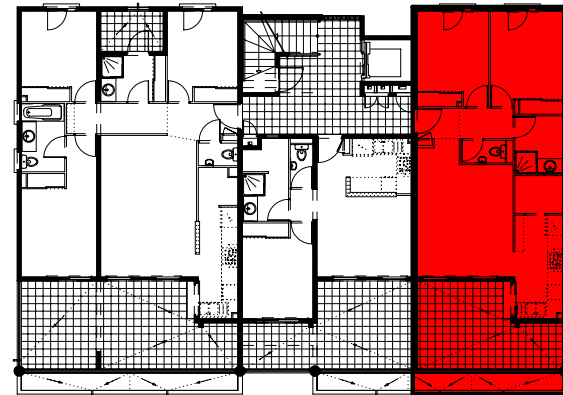

RESIDENCE de 108 logements de standing

Résidence "DOMAINE DE CHAMBORD"

Lieu dit: Habitation SOUDON
97232 - LE LAMENTIN

Appartement n° 3 Bât. B	
3 pièces - RDC	
Entrée	2,00
Séjour	18,40
Chambre 1	10,68
Chambre 2	11,43
Buanberie	2,85
Toilette	4,37
WC	1,58
Cuisine	7,81
Dégagement	2,56
Sous total	61,68
Terrasse	16,76
TOTAL	78,44
Cave 2	3,53
Garage 5	14,43
Parking Ext.: 3B	12,50

R.D.C.

Sous Sol