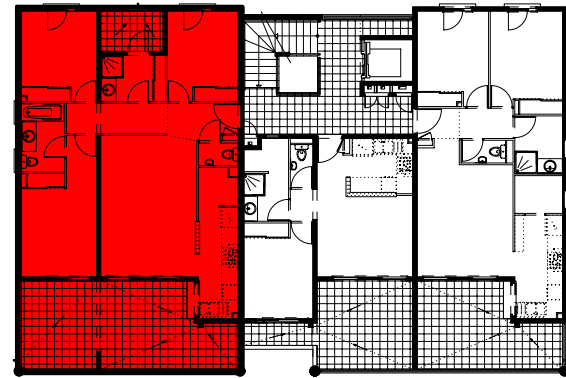

RESIDENCE de 108 logements de standing
Résidence "DOMAINE DE CHAMBORD"

Lieu dit: Habitation SOUDON
 97232 - LE LAMENTIN

Appartement n° 7 Bât. B	
4 pièces - R+2	
Entrée	3,82
Séjour	21,20
Chambre 1	14,07
S.D.B - CH.1	4,69
Chambre 2	10,76
Chambre 3	10,04
Toilette	4,73
WC	1,41
Cuisine	6,96
Cellier	2,36
Dégagement	4,80
Sous total	84,84
Buanderie	3,97
Terrasse	27,10
TOTAL	115,91
Cave 1	7,89
Garage 2	16,63
Parking Ext.: TB	12,50

R+2

Sous Sol