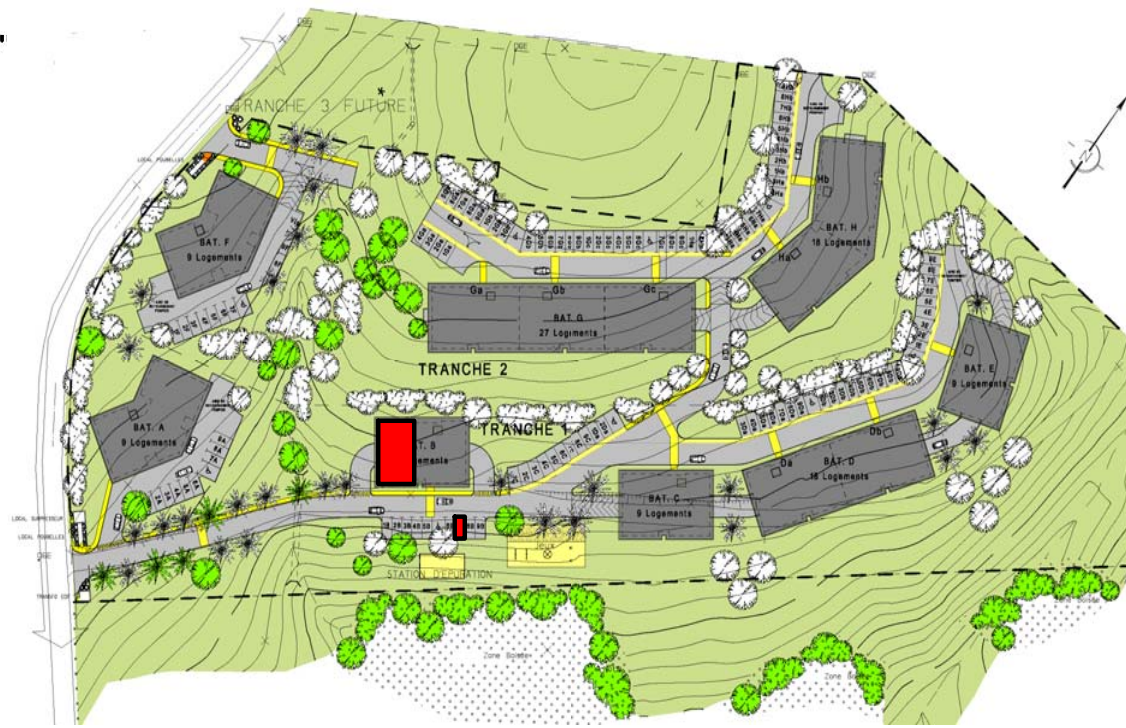

RESIDENCE de 108 logements de standing
Résidence "DOMAINE DE CHAMBORD"

Lieu dit: Habitation SOUDON
 97232 - LE LAMENTIN

Appartement n° 7 Bât. B	
4 pièces - R+2	
Entrée	3,82
Séjour	21,20
Chambre 1	14,07
S.D.B - CH.1	4,69
Chambre 2	10,76
Chambre 3	10,04
Toilette	4,73
WC	1,41
Cuisine	6,96
Cellier	2,36
Dégagement	4,80
Sous total	84,84
Buanderie	3,97
Terrasse	27,10
TOTAL	115,91
Cave 1	7,89
Garage 2	16,63
Parking Ext.: TB	12,50

R+2

Sous Sol